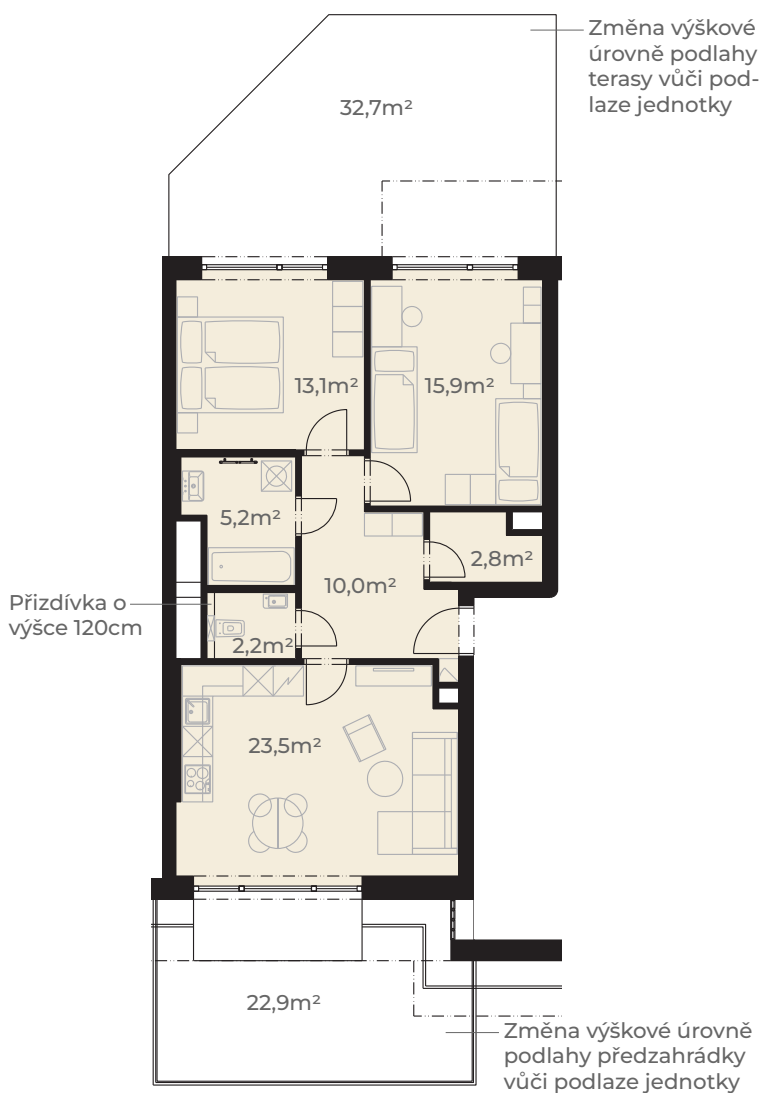

Předsíň	10,0 m ²
Kuchyň + obývací pokoj	23,5 m ²
WC	2,2 m ²
Koupelna	5,2 m ²
Ložnice	13,1 m ²
Pokoj	15,9 m ²
Komora	2,8 m ²
Užitná plocha jednotky	72,7 m²

Plocha vnitřních příček	3,7 m ²
Podlahová plocha jednotky	76,4 m²

Předzahrádka	22,9 m ²
Terasa	32,7 m ²
Plocha celkem	132,0 m²

0m 5m
Měřítko 1:150

Pohled z ulice Dělostřelecká

ulice Dělostřelecká